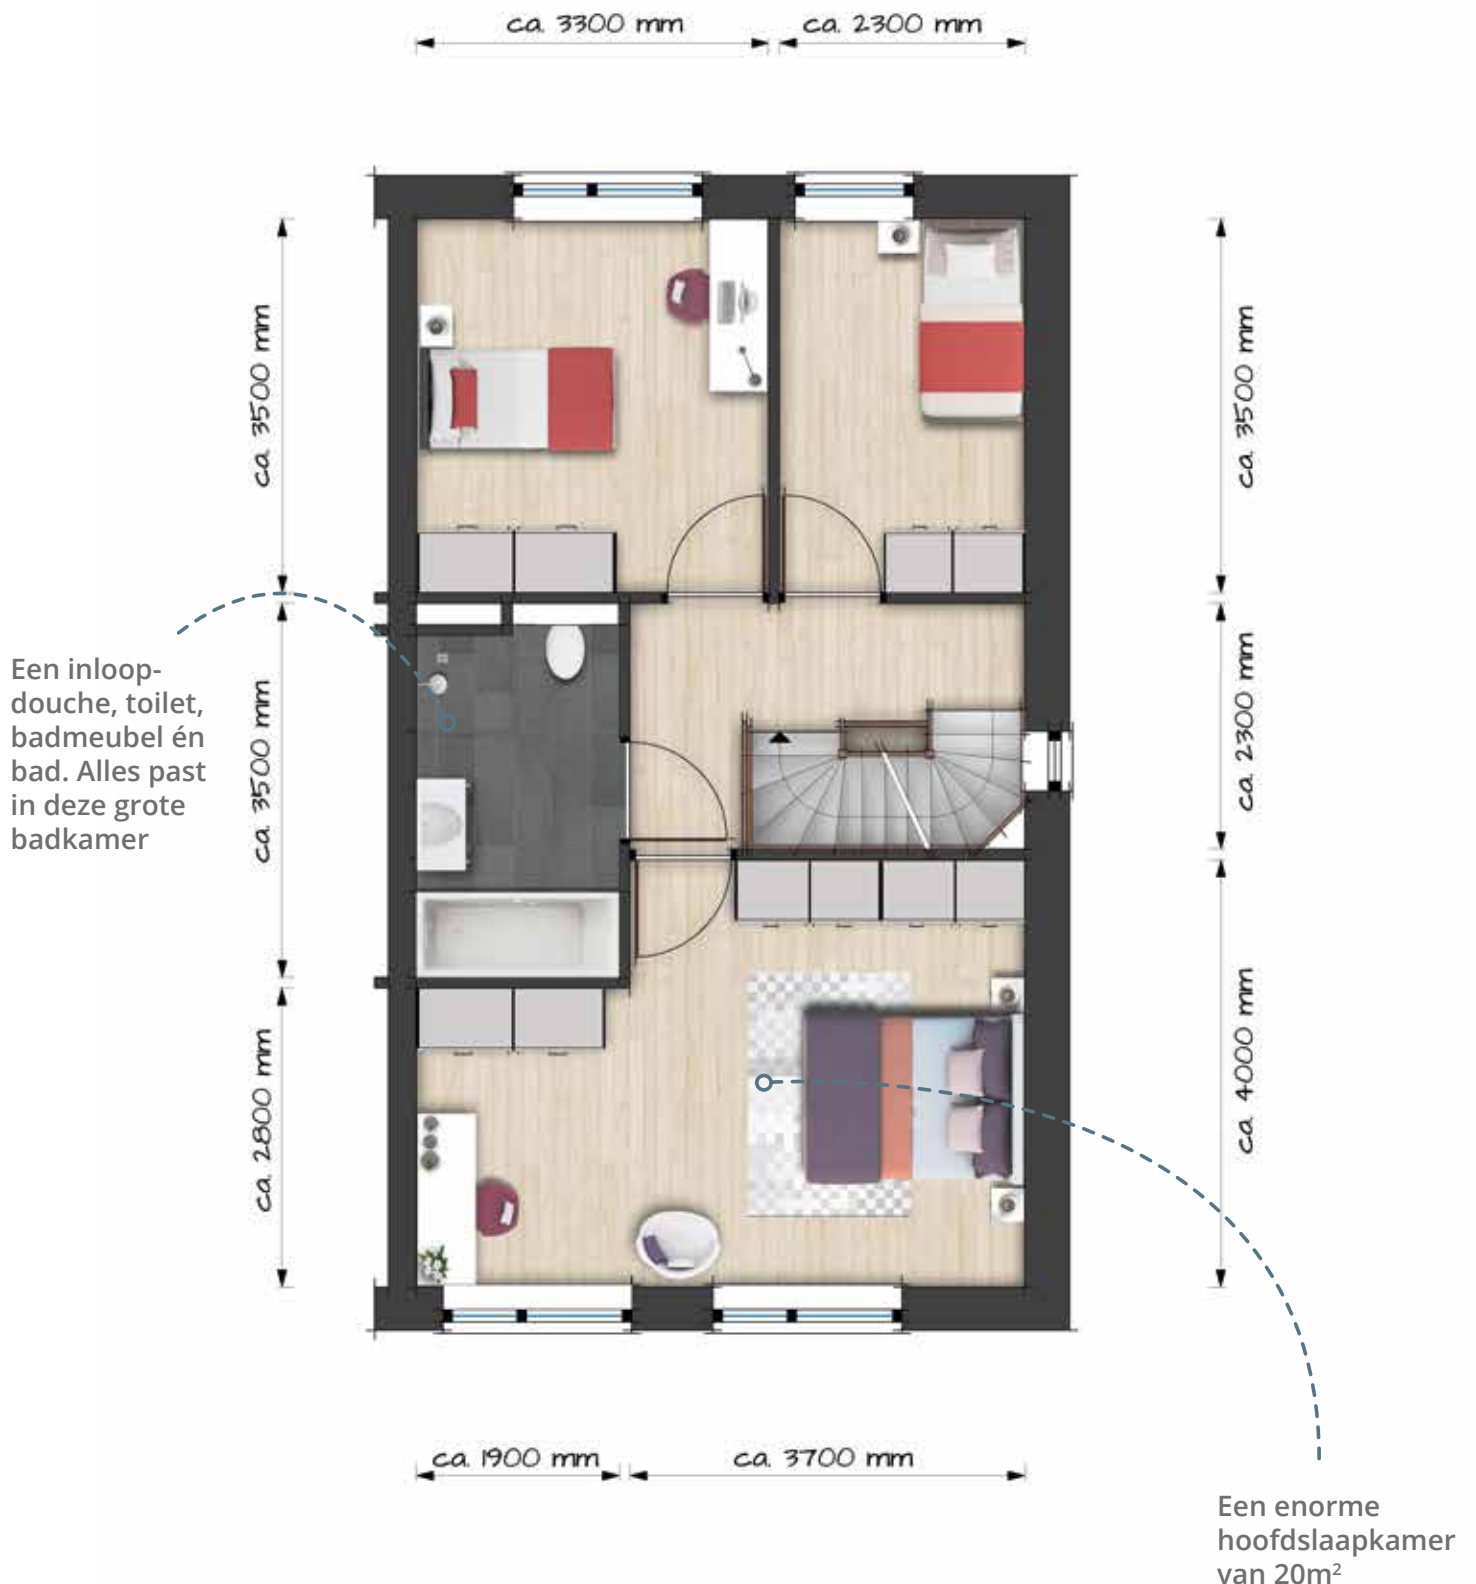

# begane grond

Getekend:

2, 10 en 16

Gespiegeld:

5 en 11

Alle ruimte om heerlijk te dineren met vrienden in de mooie leefkeuken

Een uitbouw van 120, 240 of 260 cm is optioneel

Liever een garage?  
Dat kan!

Deze royale woonkamer biedt  
ruim voldoende plek voor  
uw comfortabelehoekbank

type

B

# eerste verdieping

Getekend:

2, 10 en 16

Gespiegeld:

5 en 11

De getoonde plattegronden geven een goede indruk van de mogelijke indeling. Echter de kozijnindeling van de begane grond en eerste verdieping kan afwijken. Wij verwijzen u voor de exacte plattegronden naar de technische tekeningen.

# tweede verdieping

Getekend:

2, 10 en 16

Gespiegeld:

5 en 11

Extra ruimte en extra licht door de fraaie dakopbouw